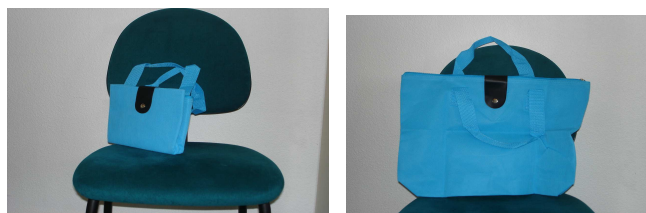

4

Société : Promoplast (44)

Composition : Polypropylène

Lieu de fabrication : France

Dimensions : Déplié : 490×355 mm
Replié : 140×70 mm

Couleurs : Turquoise

Quantités	Prix unitaire HT	Prix unitaire TTC
1000	1,58 €	1,89 €
500	1,62 €	1,94 €